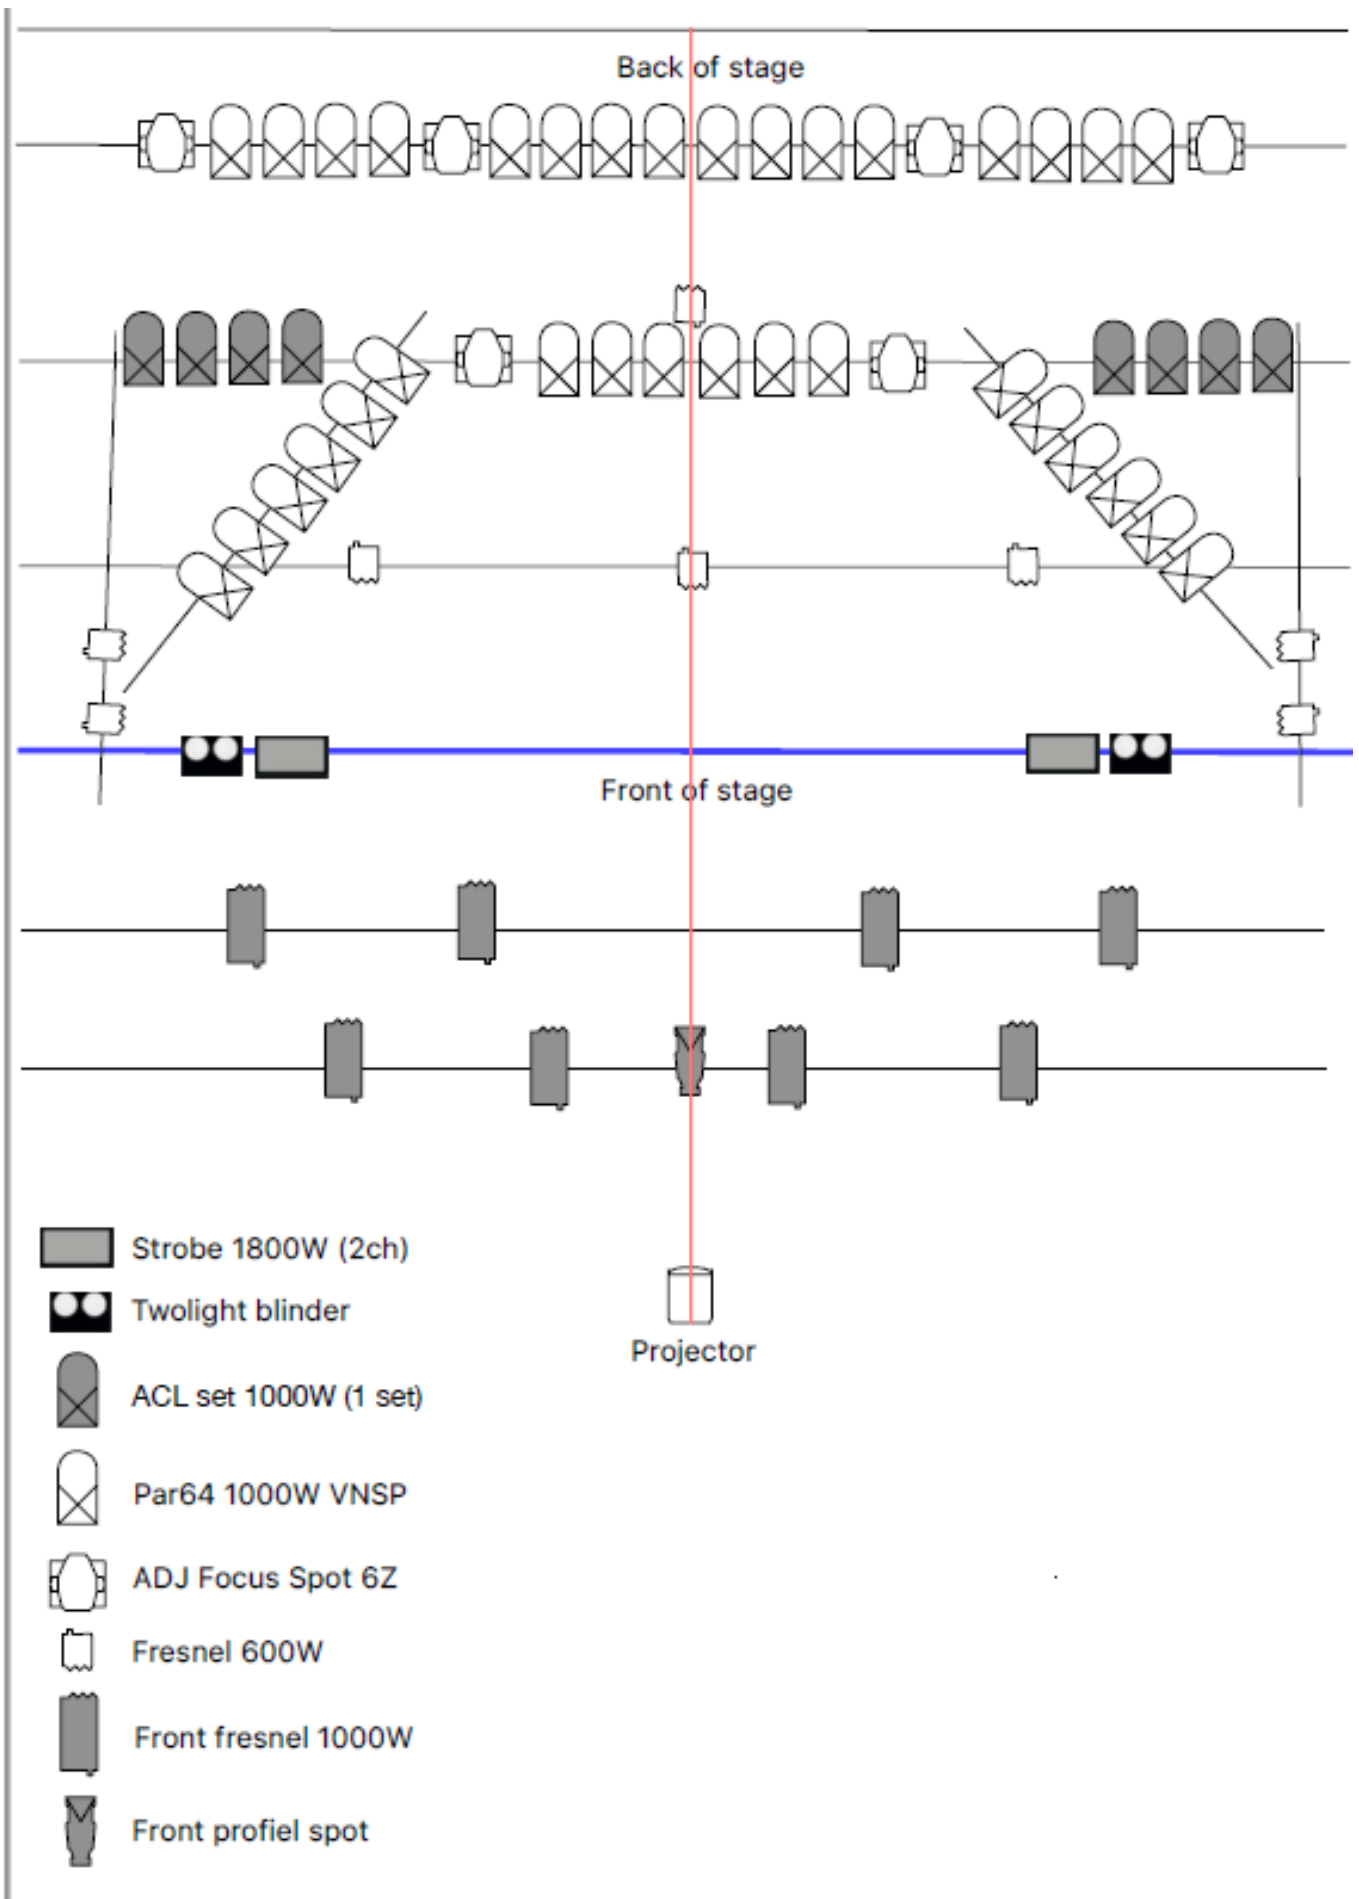

Technische gegevens algemeen

Afmeting Podium

Diepte	6 meter
Totale breedte	12 meter
Breedte speel vlak	8 meter
Clearance	4 meter
Hoogte podium	0,6 meter
Rigging	25Kg/m

Podium is voorzien van een voordoek, fries, 2 poten en een fond.

1x Look Unique 2.1 hazer

Front

8x LDR Nota F1200 Fresnel 1kW fixed position

1x Showtech Profile fixed position

Zaal

16x Showtech Clubpar 12/6 fixed position

4x Par 64 4-bar 1kW VNSP fixed position

Lichtplot

Patchlijst

DMX KANAAL	FIXTURE	LOCATIE	Universe	Channels
1-48	PAR 64/ Dimmer	Podium	1	48
49	Blinder L	Podium	1	1
50	Blinder R	Podium	1	1
51-53	EUROLITE SUPERSTROBE 2700 L	Podium	1	3
54-56	EUROLITE SUPERSTROBE 2700 R	Podium	1	3
57-58	GOLDEN STROBE	Vrij	1	2
59-60	Look Unique Hazer	Podium	1	2
61	ADJ Focus Spot 6Z	Podium	1	29
90	ADJ Focus Spot 6Z	Podium	1	29
119	ADJ Focus Spot 6Z	Podium	1	29
148	ADJ Focus Spot 6Z	Podium	1	29
177	ADJ Focus Spot 6Z	Podium	1	29
206	ADJ Focus Spot 6Z	Podium	1	29
235	Martin Mac250+	Podium	1	13
248	Martin Mac250+	Podium	1	13
261	Showtec pixelbar 12	Vrij	1	36
297	Showtec pixelbar 12	Vrij	1	36
333	Showtec pixelbar 12	Vrij	1	36
369	Showtec pixelbar 12	Vrij	1	36

405	Showtec pixelbar 12	Vrij	1	36
441	Showtec pixelbar 12	Vrij	1	36
73-76	Ledstrip traptrede 1	Zaal	2	4
77-80	Ledstrip traptrede 2	Zaal	2	4
81-84	Ledstrip traptrede 3	Zaal	2	4
85-88	Ledstrip traptrede 4	Zaal	2	4
89-92	Ledstrip traptrede 5	Zaal	2	4
93-96	Ledstrip traptrede 6	Zaal	2	4
97-100	Ledstrip traptrede 7	Zaal	2	4
101	Showtec Club Par 12/6 RGBWAUV	Zaal	2	11
112	Showtec Club Par 12/6 RGBWAUV	Zaal	2	11
123	Showtec Club Par 12/6 RGBWAUV	Zaal	2	11
134	Showtec Club Par 12/6 RGBWAUV	Zaal	2	11
145	Showtec Club Par 12/6 RGBWAUV	Zaal	2	11
156	Showtec Club Par 12/6 RGBWAUV	Zaal	2	11
167	Showtec Club Par 12/6 RGBWAUV	Zaal	2	11
178	Showtec Club Par 12/6 RGBWAUV	Zaal	2	11
189	Showtec Club Par 12/6 RGBWAUV	Zaal	2	11